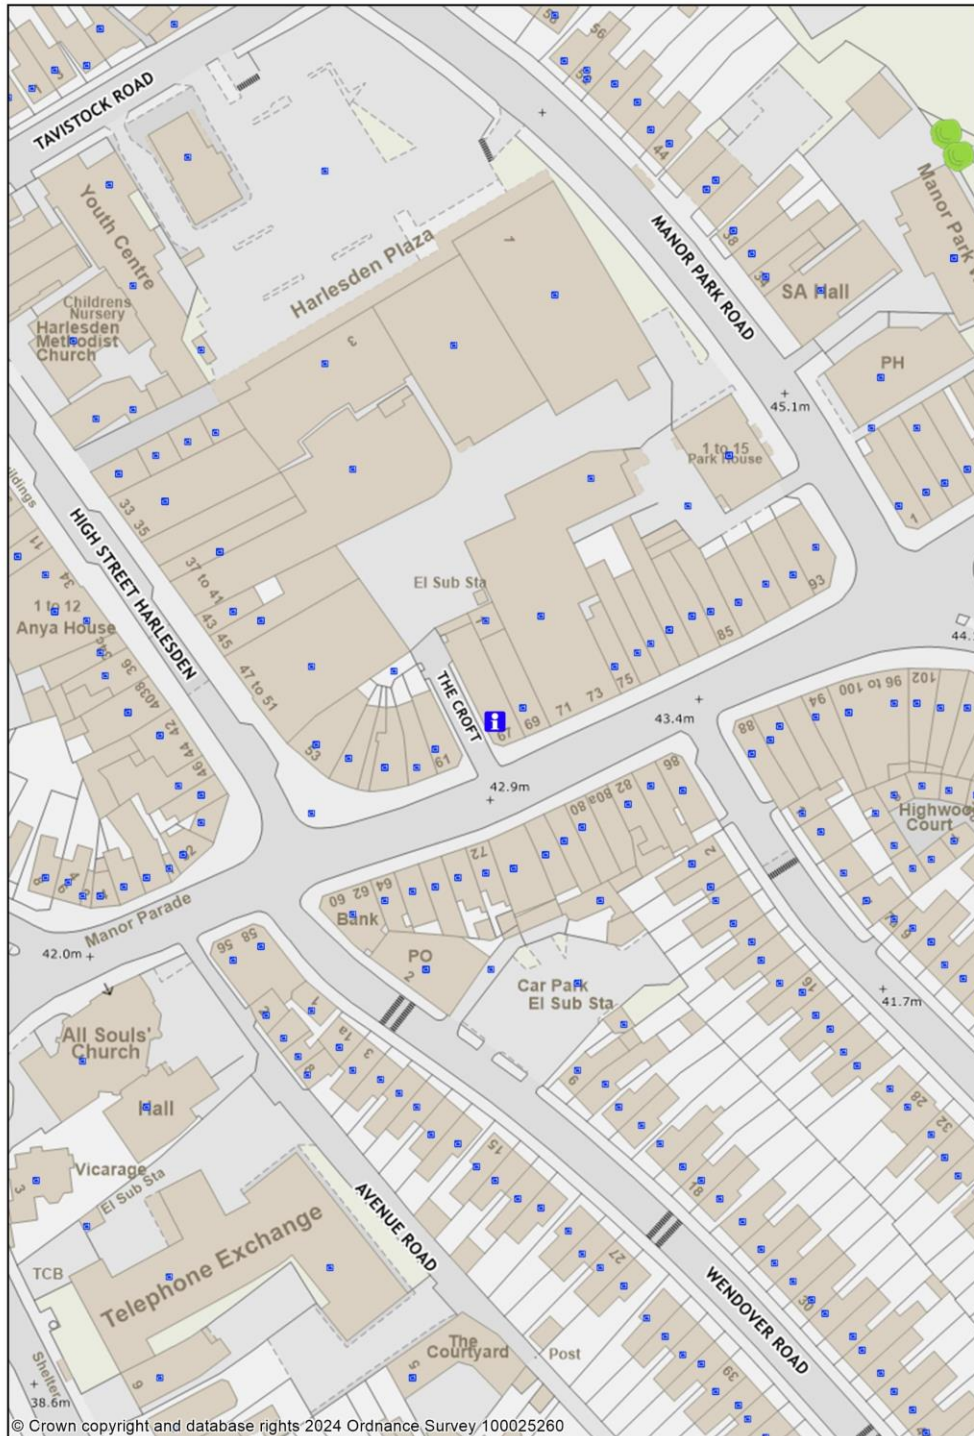

Basemap Map

1:1250

0 0.02 0.04 kilometres